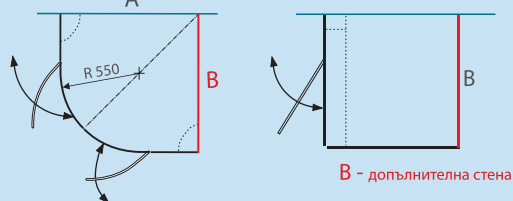

ДОПЪЛНИТЕЛНА СТРАНИЧНА СТЕНА ЗА ДУШ-КАБИНИ ALMA и VITA PLIUS

ДОПЪЛНИТЕЛНА СТЕНА Размери в интервал: (mm)	ВИСОЧИНА НА СТЕНАТА	Обезопасено закалено стъкло 6 mm		
		Прозрачно	Затъмнено кафеникаво или сиво	Фигурално, сатен, синьо, зелено
600...1100	1900	255 €	273 €	283 €

■ При промяна на височината се прилага надценка в размер на 15 %. Максимална височина – 2100 mm.
■ Като използвате допълнителна стена, може да монтирате душ кабините VITA PLIUS и ALMA направо към стената. Получава се душ кабина с три стени с вход отстрани.