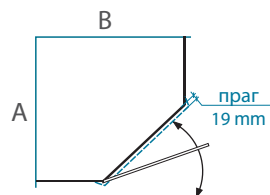

ДУШ-КАБИНА INGA

ДУШ КАБИНА	A (mm)	B (mm)	ВИСОЧИНА НА КАБИНАТА (mm)	Обезопасено закалено стъкло 6 mm		
				Прозрачно	Затъмнено кафеникаво или сиво	Фигурално, сатен, синьо, зелено
80x80	783-788	783-788	1900	696 €	746 €	757 €
90x90	883-888	883-888		709 €	761 €	777 €
100x100	983-988	983-988		724 €	781 €	798 €
Размери в интервал: 700..1100x700...1100 mm				781 €	839 €	853 €

- При промяна на височината се прилага надценка в размер на 15 %.
  Максимална височина – 2100 mm.
- При поръчката на кабината задължително посочвайте от коя страна – дясната или лявата, ще се монтира вратата.