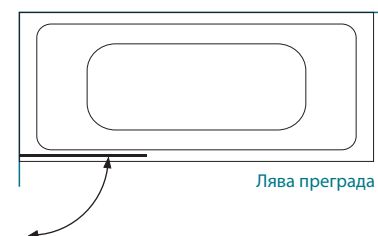

Лява преграда

ДУШ-ПРЕГРАДА	ШИРОЧИНА НА ПРЕГРАДАТА A (mm)	ВИСОЧИНА НА ПРЕГРАДАТА (mm)	Обезопасено закалено стъкло 6 mm		
			Прозрачно	Затъмнено кафеникаво или сиво	Фигурално, сатен, синьо, зелено
700	699-702	1500	309 €	329 €	349 €
750	749-752		319 €	339 €	369 €
800	799-802		229 €	349 €	373 €
Размери в интервал: 500...1000 mm			396 €	429 €	449 €

- Поръчвайки стена с фигурално стъкло или сатен, трябва да посочите отдясно или отляво ще се монтира преградата.