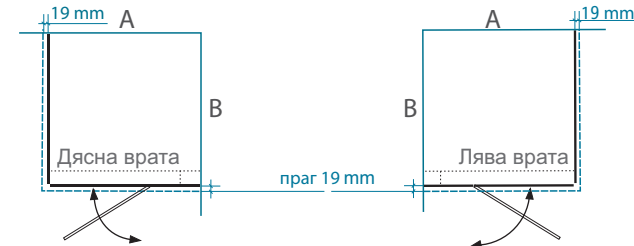

ДУШ-КАБИНА ALMA

ДУШ КАБИНА	A (mm)	B (mm)	ВИСОЧИНА НА КАБИНАТА (mm)	Обезопасено 6 mm закалено стъкло	
				Сатен	Цена
90x90	875-878	875-878	1900		824 €
100x100	975-978	975-978			852 €
Размери в интервал: 850..1000x850...1000mm					909 €

■ Височината на душ кабина ALMA не се променя.

ДУШ-КАБИНА VITA PLIUS

ДУШ КАБИНА	A (mm)	B (mm)	ВИСОЧИНА НА КАБИНАТА (mm)	Обезопасено закалено стъкло 6 mm		
				Прозрачно	Затъмнено кафеникаво или сиво	Фигурално, сатен, синьо, зелено
80x80	779-784	779-784	1900	696 €	742 €	757 €
90x90	879-884	879-884		709 €	761 €	777 €
100x100	979-984	979-984		724 €	781 €	798 €
Размери в интервал: 700..1100x700...1100 mm				781 €	839 €	853 €