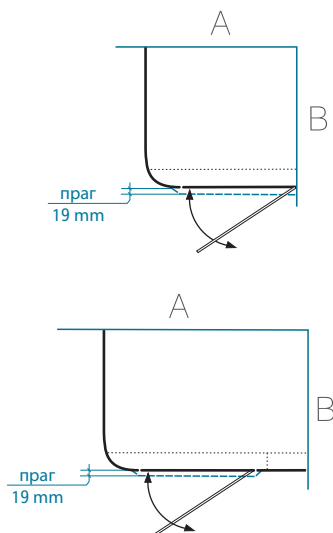

ДУШ-КАБИНА REGINA

ДУШ-КАБИНА REGINA PLUS

МОДЕЛ	ДУШ КАБИНА	A (mm)	B (mm)	ВИСОЧИНА НА КАБИНАТА (mm)	Обезопасено 6 mm закалено стъкло
					Сатен
REGINA	90x90	885-890	885-890	1900	859 €
REGINA PLUS	110x90	1085-1090	885-890		1059 €

- За кабини с размери различни от стандартните се прилага 15% надценка.
- Други размери на огънатото стъкло не са налични. Широчината на фасадата на душ-кабина REGINA може да варира от 750 mm до 1200 mm, а на REGINA PLUS от 1100 mm до 1500 mm. Височината не се променя.