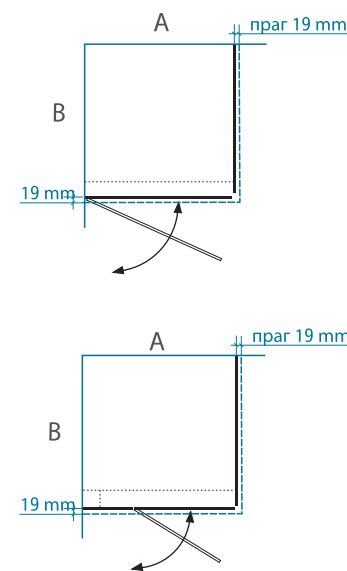

ДУШ-КАБИНА MORTA

ДУШ-КАБИНА MORTA PLUS

МОДЕЛ	ДУШ КАБИНА	A (mm)	B (mm)	ВИСОЧИНА НА КАБИНАТА (mm)	Обезопасено 6 mm закалено стъкло		
					Прозрачно	Затъмнено кафеникаво или сиво	Сатен
MORTA	90x90	879-884	879-884	1900	711 €	743 €	781 €
MORTA PLUS	90x90	879-884	879-884		995 €	1037 €	1066 €

- За кабини с различни размери от стандартните се прилага 15 процента надценка.
- Възможна максимална ширина на душ кабини MORTA и MORTA PLUS – 1100 mm. Максимална височина – 2100 mm.