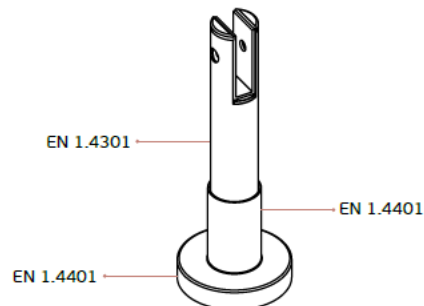

ELTETE-BG Ltd.

60 'Zlatitsa' Str.
1510 Sofia,
Bulgaria

t. +359 2 94 55 285
t. +359 2 42 33 699
m. +359 8888 57072

e. office@eltete-bg.com
w. eltete-bg.com