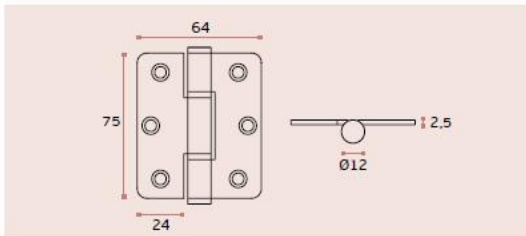

Панти от неръжд.стомана, модел SM.005.D

Também disponível na versão: /
 Also available in version: /
 También disponible en la versión:
EN 1.4372

ECO series

SM.005.D

Dobradiça /
 Hinge /
 Bisagra.
EN 1.4301 Satinado / Satin / Satin