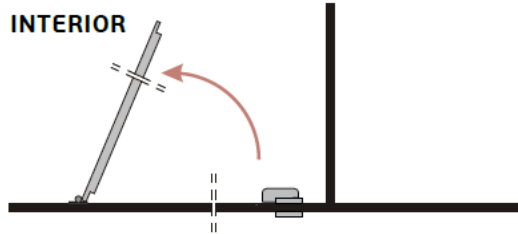

SM.050

Fecho para wc com indicador "livre-ocupado" /
Bathroom latch for sliding door with indicator /
Cierre de baño para puertas correderas con indicador.
EN 1.4372 Satinado / Satin / Satin

EXTERIOR