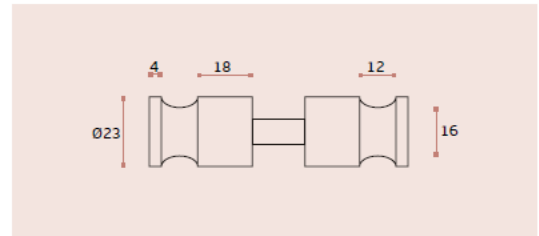

Дръжка от неръжд.стомана, модел SM.020

SM.020

Puxador de porta duplo, anti-vandalismo /
Back to back door knob, anti vandalism fixing /
Tirador de puerta doble, anti vandalismo.
EN 1.4372 Satinado / Satin / Satin