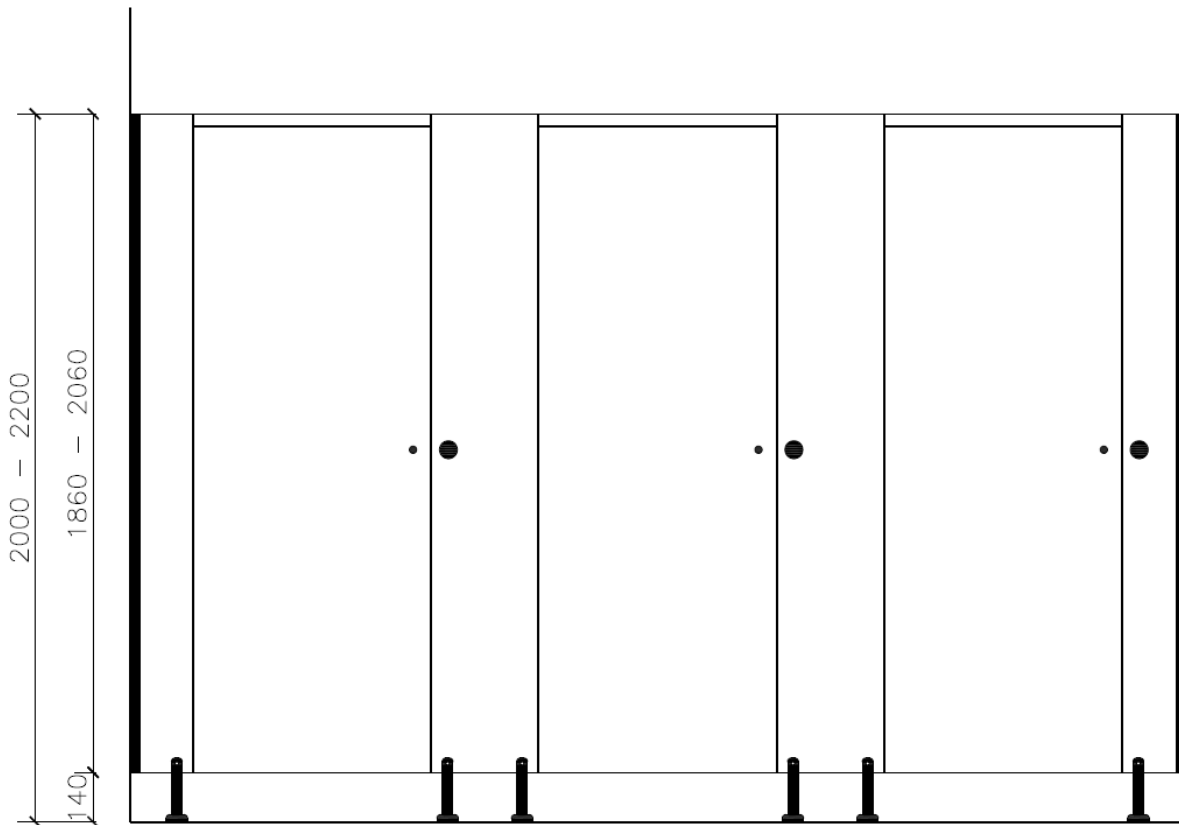

Стандартни размери