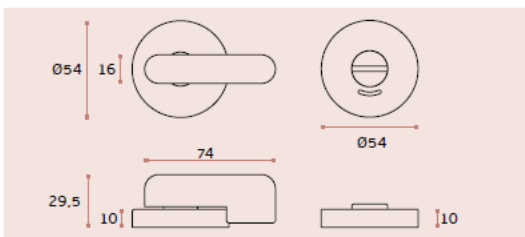

SM.050

Fecho para wc com indicador "livre-ocupado" /
Bathroom latch for sliding door with indicator /
Cierre de baño para puertas correderas con indicador.
EN 1.4372 Satinado / Satin / Satin

EXTERIOR