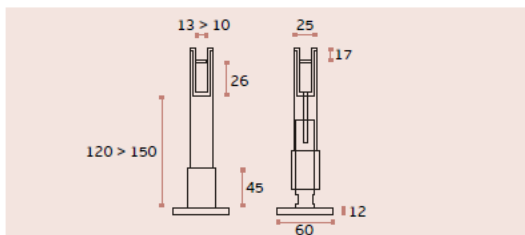

ELTETE-BG Ltd.

60 'Zlatitsa' Str.
1510 Sofia,
Bulgaria

t. +359 2 94 55 285
t. +359 2 42 33 699
m. +359 8888 57072

e. office@eltete-bg.com
w. eltete-bg.com