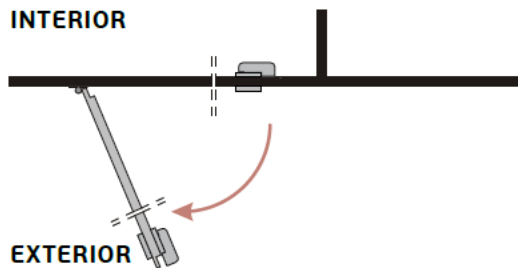

Панти от неръжд.стомана, модел SM.005.D

Também disponível na versão: /
Also available in version: /
También disponible en la versión:
EN 1.4372

ECO series

SM.005.D

Dobradiça /
Hinge /
Bisagra.
EN 1.4301 Satinado / Satin / Satin

Дръжка от неръжд.стомана, модел SM.020

SM.020

Puxador de porta duplo, anti-vandalismo /
Back to back door knob, anti vandalism fixing /
Tirador de puerta doble, anti vandalismo.
EN 1.4372 Satinado / Satin / Satin

Система за заключване на WC от неръждаема стомана, модел SM.050

SM.050

Fecho para wc com indicador "livre-ocupado" /
Bathroom latch for sliding door with indicator /
Cierre de baño para puertas correderas con indicador.
EN 1.4372 Satinado / Satin / Satin

EXTERIOR

EXTERIOR