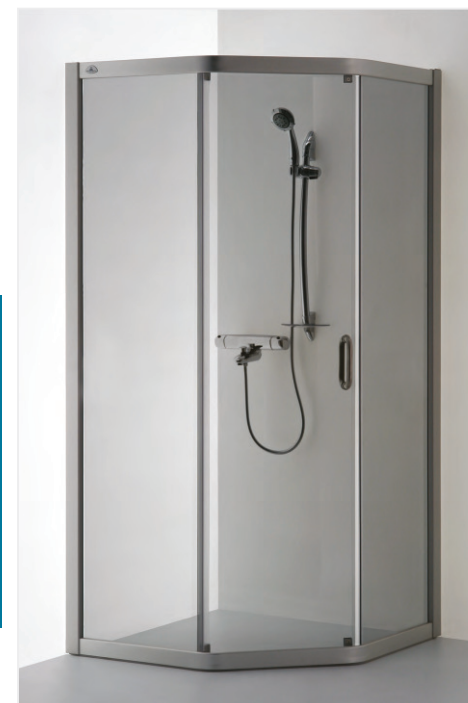

ДУШ-КАБИНА VAIVA

ДУШ КАБИНА	A (mm)	B (mm)	c (mm)	d (mm)	e (mm)
90x70	885-900	685-700	545-560	480	345-360
90x80	885-900	785-800	545-560	480	445-460
90x90	885-900	885-900	545-560	480	545-560

ДУШ КАБИНА	A (mm)	B (mm)	ВИСОЧИНА НА КАБИНАТА (mm)	Сиво-анодирани алуминиеви профили Обезопасено закалено стъкло 6 mm		
				Прозрачно	Затъмнено кафеникаво или сиво	Фигурално, сатен, синьо, зелено
90x70	885-900	685-700	1935	399 €	422 €	445 €
90x80	885-900	785-800		405 €	431 €	456 €
90x90	885-900	885-900		411 €	439 €	468 €
Размери в интервал: 500...900x500...900mm				468 €	497 €	525 €
Размери в интервал: 1200x500...1200mm				525 €	554 €	581 €

- При промяна на височината се прилага надценка в размер на 15 %.
  Максимална височина - 2150 mm.
- Ако желаете да размените позициите на стените с размери "e" и "c", то завъртете душ-кабината на 180°.
- Посоката на отваряне на вратите в душ-кабина VAIVA се избира по време на монтажа.
- Вратата може да се отваря в посока на стена, по-широка от 885 mm.