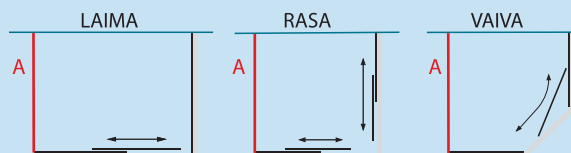

A - универсална странична преграда

Избира се необходимата ширина на преградата в посочения интервал (mm)	височина на преградата (mm)	Сиво-анодизиран алуминиев профил		
		Обезопасено закалено стъкло 6 mm		
		Прозрачно	Затъмнено, кафеникаво или сиво	Фигурално, сатен, синьо, зелено.
700...1049	1935	198 €	212 €	224 €
1050...1500		227 €	241 €	252 €

- Използвайки универсална странична стена, може да монтирате всяка душ кабина от колекция ПРОСТОР направо към стената.
- При промяна на височината се прилага надценка в размер на 15 %. Максимална височина - 2150 mm.
- Поръчвайки кабина с четири стени е необходимо да посочите това!