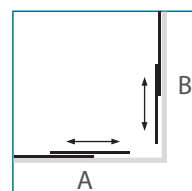

ДУШ-КАБИНА RASA

ДУШ КАБИНА	A (mm)	B (mm)	ВИСОЧИНА НА КАБИНАТА (mm)	Сиво-анодирани алуминиеви профили Обезопасено закалено стъкло 6 mm		
				Прозрачно	Затъмнено кафеникаво или сиво	Фигурално, сатен, синьо, зелено
80x80	785-800	785-800	1935	412 €	439 €	459 €
90x90	885-900	885-900		426 €	454 €	474 €
100x100	985-1000	985-1000		339 €	468 €	488 €
Размери в интервал: 800...1200x800...1200mm				497 €	525 €	546 €

- При промяна на височината се прилага надценка в размер на 15 %.
  Максимална височина - 2150 mm.
- Ако желаете да промените посоката на отваряне на вратата, завъртете стената при монтажа на 180°.