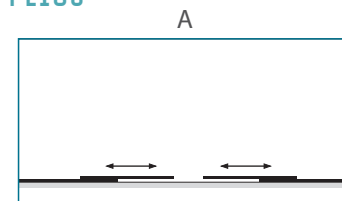

ДУШ-КАБИНИ И ПРЕГРАДИ ЗА НИША SVAJA PLUS

ОТВОР НА НИШАТА	A (mm)	ШИРОЧИНА НА ВРАТАТА (mm)	ОБЩА ВИСОЧИНА (mm)	Бял цвят или сиво-анодиран алуминиев профил		
				Обезопасено закалено стъкло 6 mm		
				Прозрачно	Затъмнено кафеникаво или сиво	Фигурално, сатен, синьо, зелено
160	1590-1620	740	1935	412 €	439 €	459 €
170	1690-1720	760		426 €	454 €	474 €
180	1790-1820	800		439 €	468 €	488 €
Размери в интервал: 1400...2200mm				497 €	525 €	546 €

- При промяна на височината се прилага надценка в размер на 15%. Максимална височина – 2150 mm, ширина – 2200 mm.