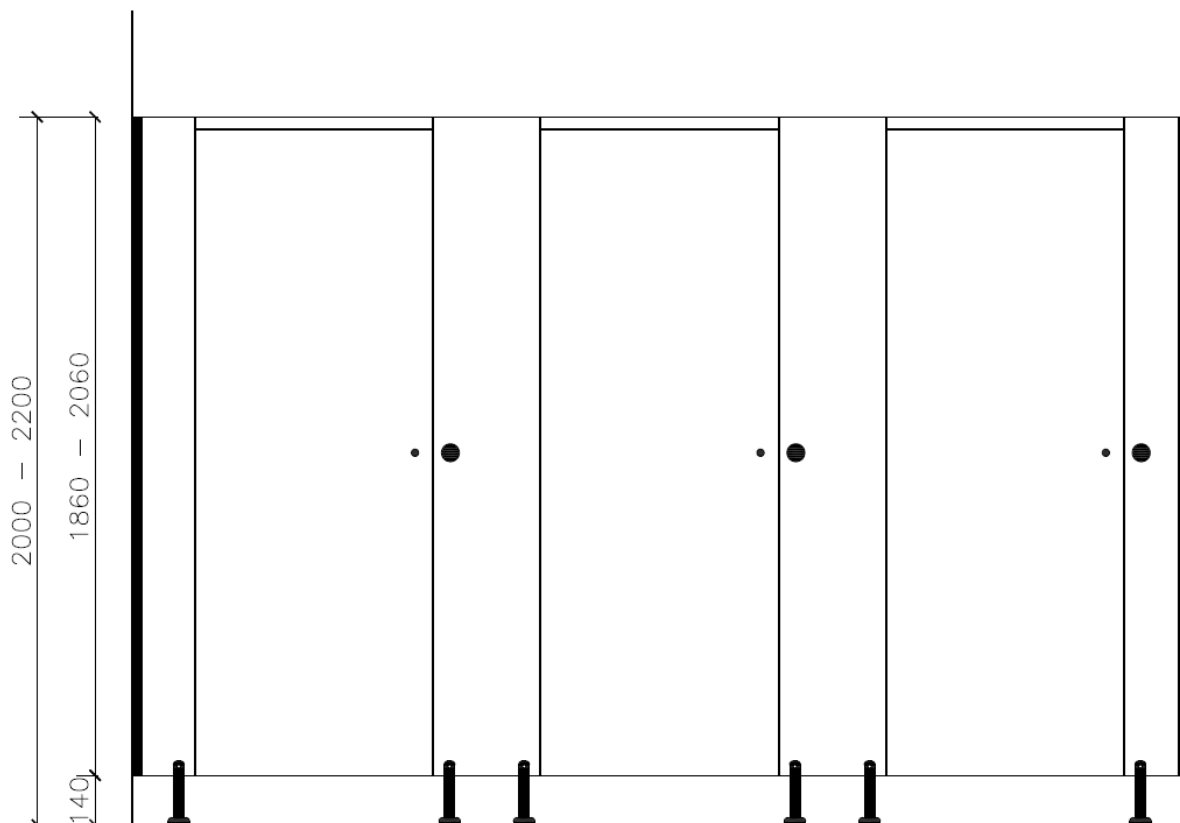

Стандартни размери