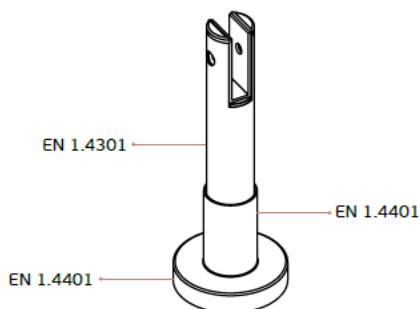

ELTETE BULGARIA

60 'Zlatitsa' Str.
1510 Sofia,
Bulgaria

t. +359 2 94 55 285
t. +359 2 42 33 699
m. +359 8888 57072

e. office@eltete-bg.com
w. www.eltete-bg.com