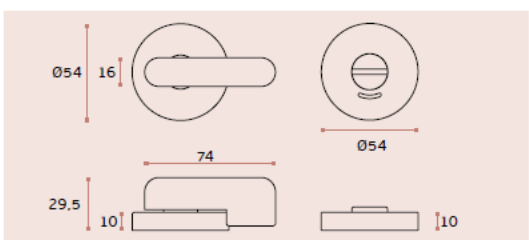

SM.050

Fecho para wc com indicador "livre-ocupado" /
Bathroom latch for sliding door with indicator /
Cierre de baño para puertas correderas con indicador.
EN 1.4372 Satinado / Satin / Satin

EXTERIOR