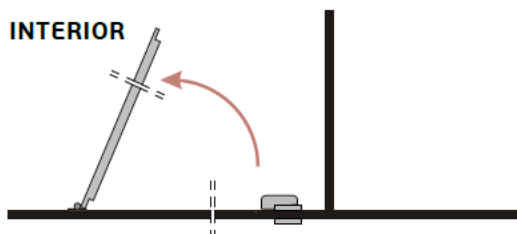

SM.050

Fecho para wc com indicador "livre-ocupado" /
Bathroom latch for sliding door with indicator /
Cierre de baño para puertas correderas con indicador.
EN 1.4372 Satinado / Satin / Satin

EXTERIOR