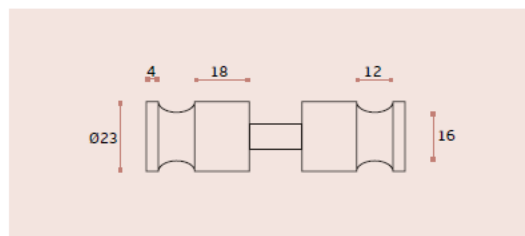

Дръжка от неръжд.стомана, модел SM.020

SM.020

Puxador de porta duplo, anti-vandalismo /
Back to back door knob, anti vandalism fixing /
Tirador de puerta doble, anti vandalismo.
EN 1.4372 Satinado / Satin / Satin