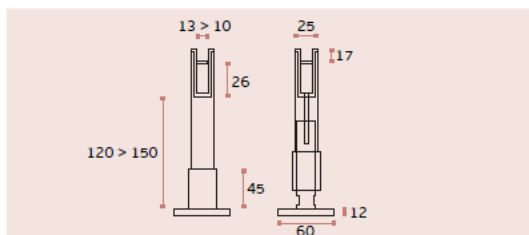

ELTETE BULGARIA

60 'Zlatitsa' Str.
1510 Sofia,
Bulgaria

t. +359 2 94 55 285
t. +359 2 42 33 699
m. +359 8888 57072

e. office@eltete-bg.com
w. www.eltete-bg.com