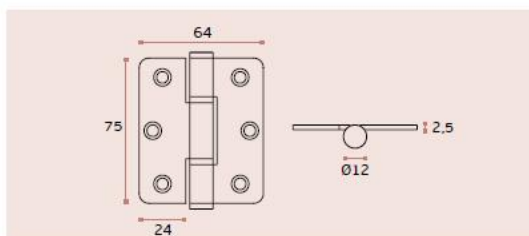

Панти от неръжд.стомана, модел SM.005.D

También disponible na versão: /
 Also available in version: /
 También disponible en la versión:
EN 1.4372

ECO series

SM.005.D

Dobradiça /
 Hinge /
 Bisagra.
EN 1.4301 Satinado / Satin / Satin