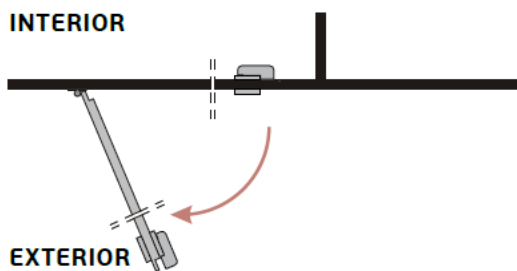

Панти от неръжд.стомана, модел SM.005.D

También disponible na versão: /
Also available in version: /
También disponible en la versión:
EN 1.4372

ECO series

SM.005.D

Dobradiça /
Hinge /
Bisagra.
EN 1.4301 Satinado / Satin / Satin

Дръжка от неръжд.стомана, модел SM.020

SM.020

Puxador de porta duplo, anti-vandalismo /
Back to back door knob, anti vandalism fixing /
Tirador de puerta doble, anti vandalismo.
EN 1.4372 Satinado / Satin / Satin

Система за заключване на WC от неръждаема стомана, модел SM.050

SM.050

Fecho para wc com indicador "livre-ocupado" /
Bathroom latch for sliding door with indicator /
Cierre de baño para puertas correderas con indicador.
EN 1.4372 Satinado / Satin / Satin

EXTERIOR

EXTERIOR